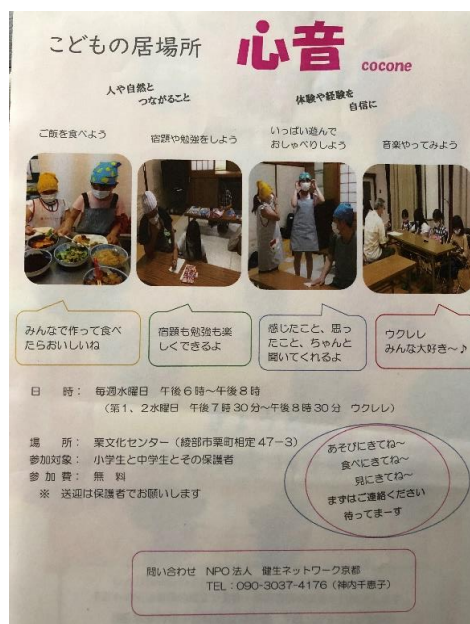

(子育て)

こどもの居場所 心音

子

目指すところ 人や自然とつながろう
体験や経験を自信につなげよう

活動内容

- ・ みんなでご飯を作ってみんなで食べよう
- ・ 宿題や勉強をしよう
- ・ いっぱい遊んでおしゃべりしよう
- ・ ウクレレやお花遊び、手芸など、いろいろな体験をしよう

代表者 神内 千恵子

連絡先 090-3037-4176 (神内)

結成年月日 令和2年4月1日

ボランティア数 11名 (男性3名 女性8名)

活動日	活動・行事名	主な内容	場所
毎週 水曜日 18:00~ 20:00	こどもの居場所	<ul style="list-style-type: none"> ・ 調理体験、盛り付け(配膳)体験 ・ 宿題、勉強の見守り ・ 手芸や体験(ウクレレ、お花遊び、川遊びなど) 	栗文化センター (栗町)
第4 水曜日 20:00~ 21:00	定例会	当月の反省会、次月の確認	栗文化センター (栗町)